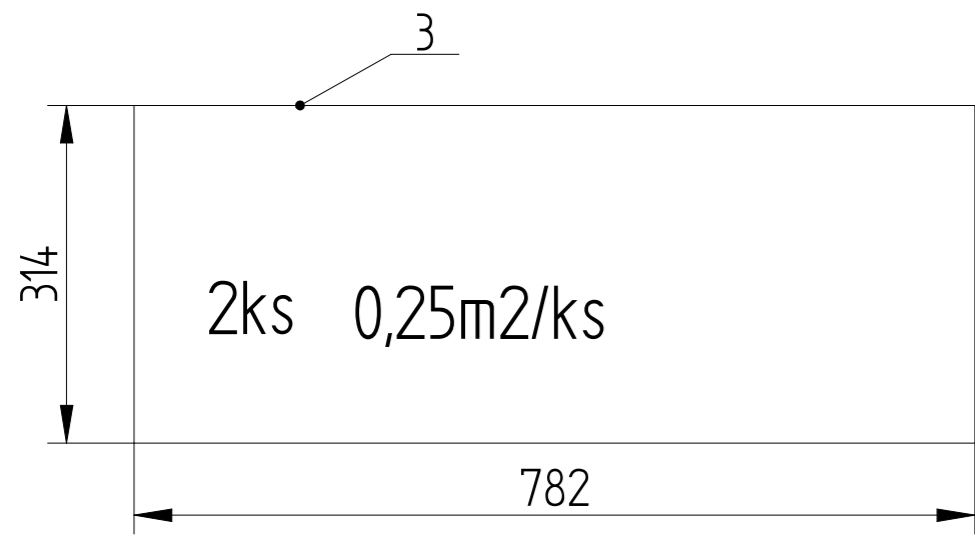

LAMINO tl. 18mm

OLEPENÍ HRAN (NORMÁLNÍ TENKÁ HRANA)

DLE ZBYTKU