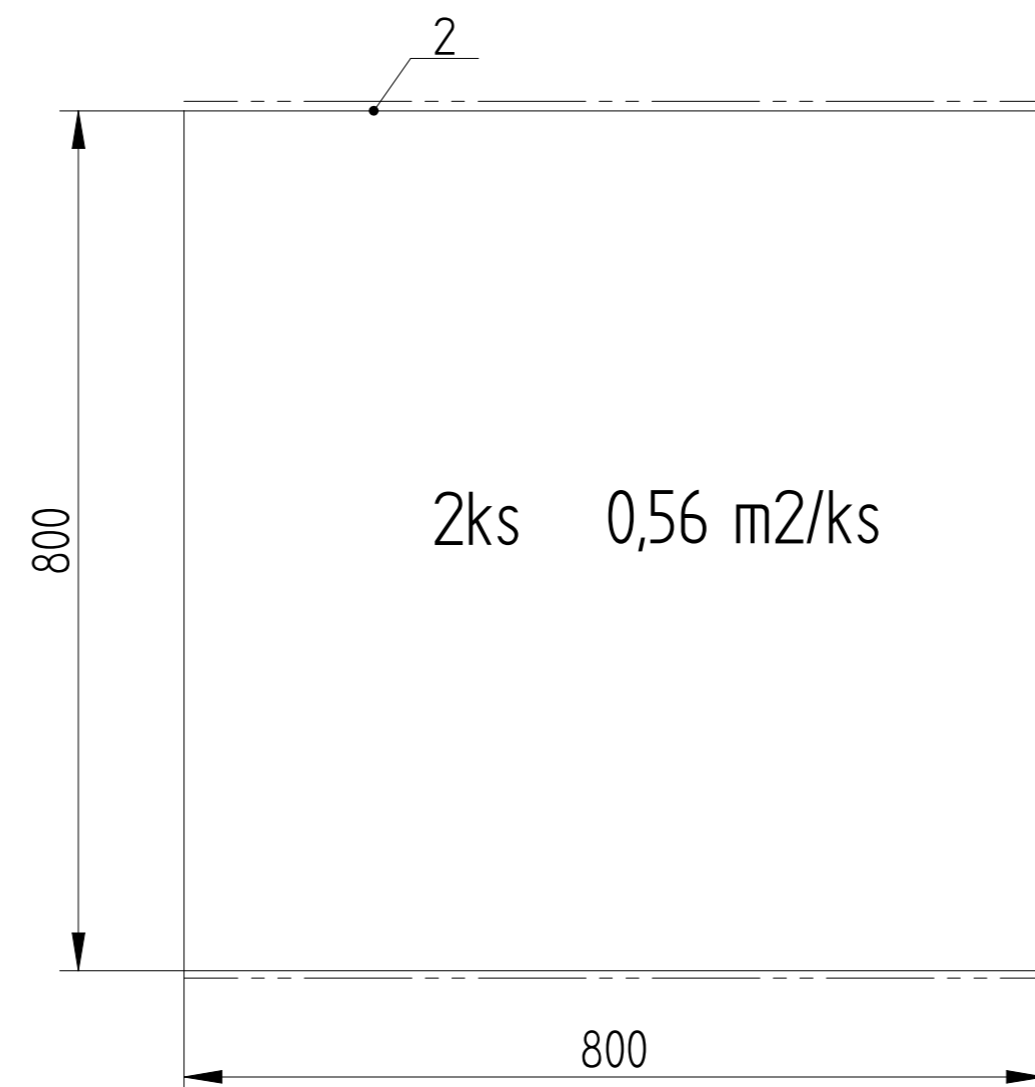

LAMINO tl. 18mm

OLEPENÍ HRAN (NORMÁLNÍ TENKÁ HRANA)

DLE ZBYTKU