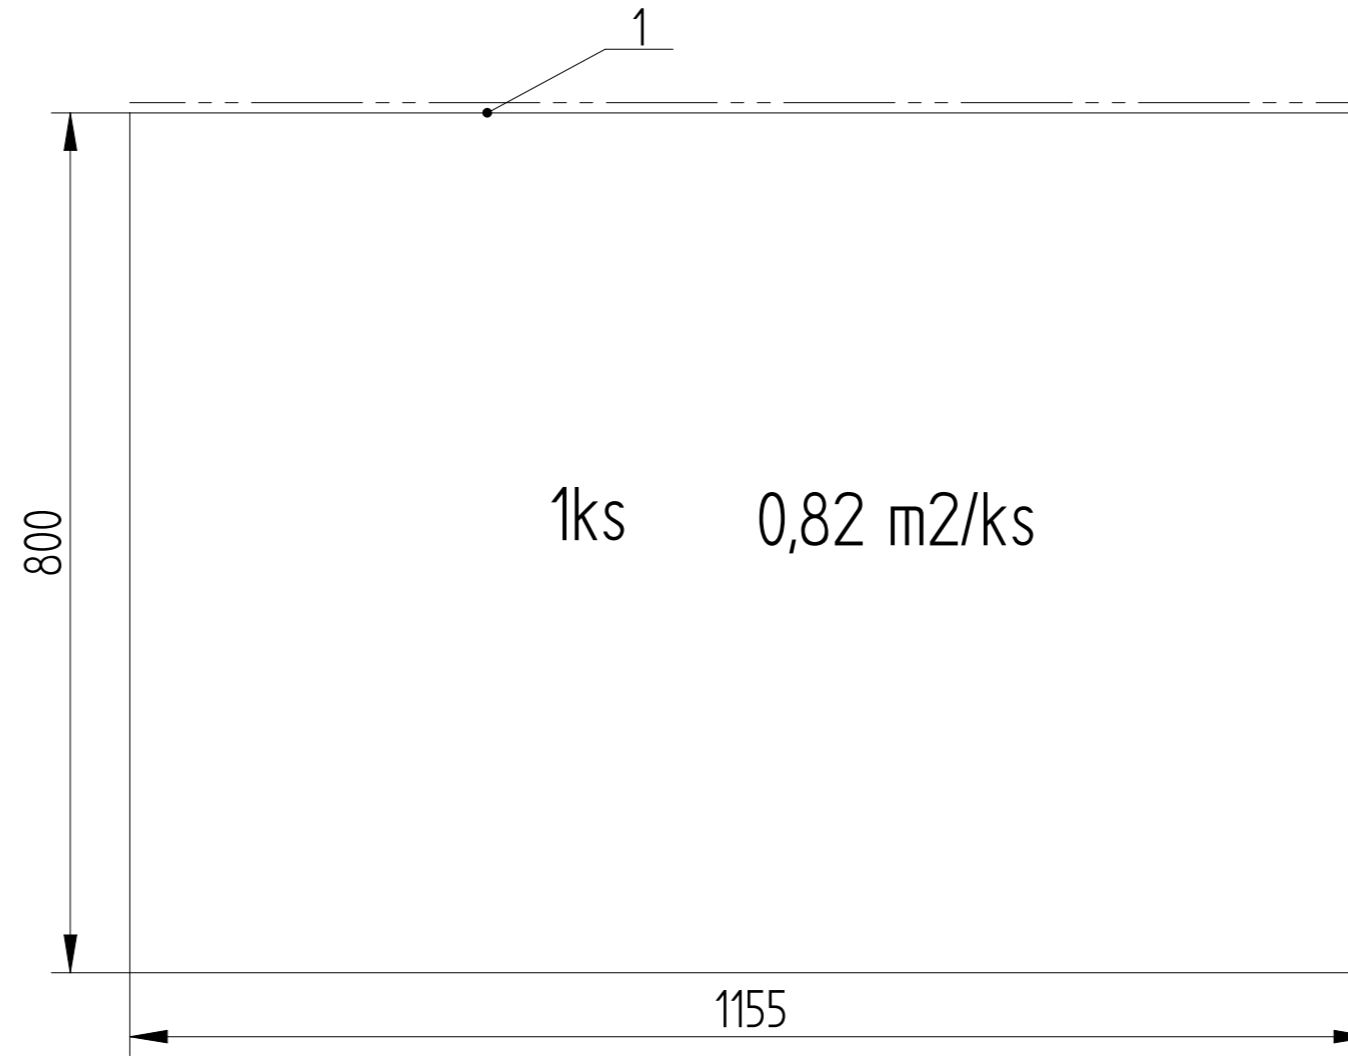

LAMINO tl. 18mm

OLEPENÍ HRAN (NORMÁLNÍ TENKÁ HRANA)

DLE ZBYTKU