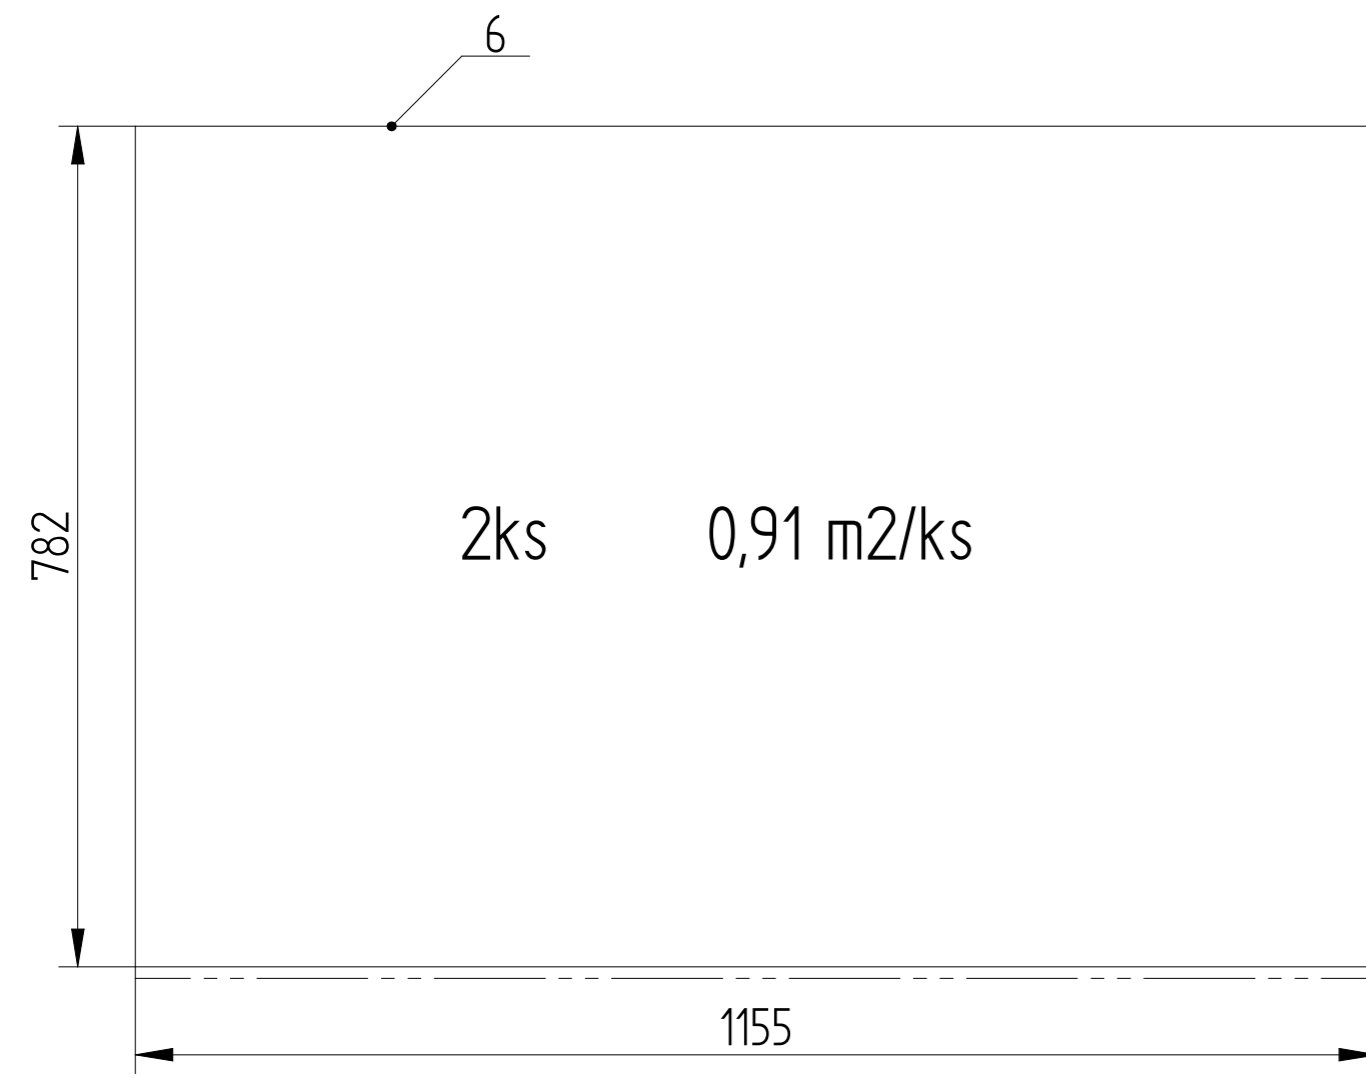

LAMINO tl. 18mm

OLEPENÍ HRAN (NORMÁLNÍ TENKÁ HRANA)

DLE ZBYTKU